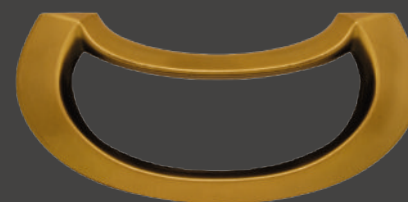

Metallgriff

---

230/904 FLÄMISCH GALVANISCH

Metallgriff

---

145/590 MESSING

Metallgriff

---

145/590 FLÄMISCH GALVANISCH

Metallgriff

---

**230/185 ZINN**

Gussbeschlag

---

**230/185 GALVANISCH**

Gussbeschlag