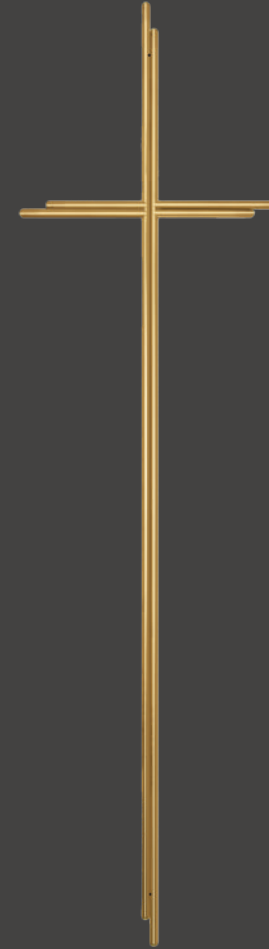

## 98 ALTKUPFER BRONZIERT

Rosette

---

## SARGKREUZ

Holz  
Lackiert

---

## SARGKREUZ

Holz  
Rustikal Patiniert

---

102 NICKEL

Sargkreuz

---

102 KUPFER

Sargkreuz

Sargkreuz

---

103 ZINN

Sargkreuz

---

**104 NICKEL**

Sargkreuz

---