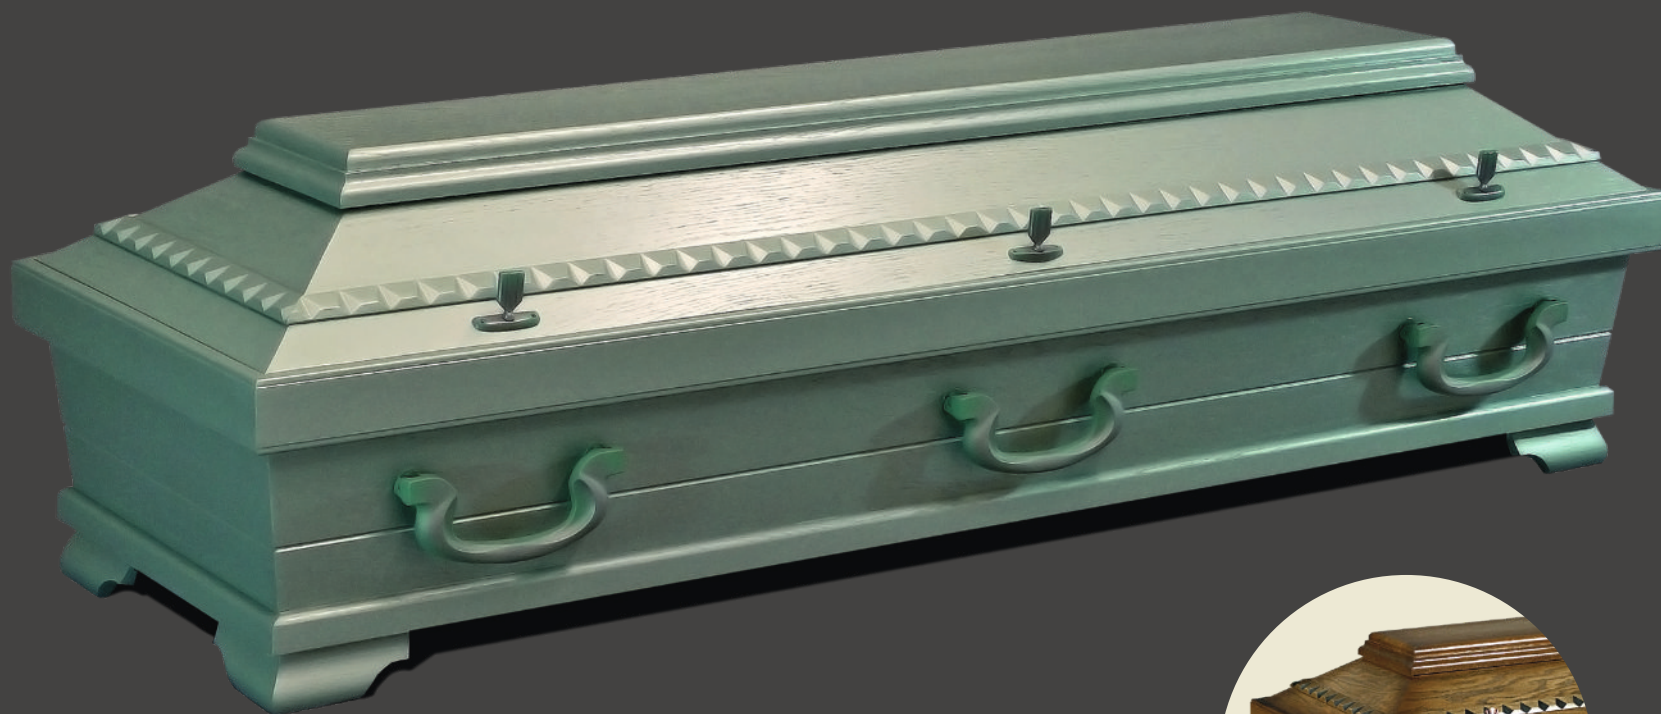

56 – ZIERLEISTE

Kiefer / Eiche Furniert Mintfarben

210 Grün Beschlag | (Abb. klein) Altdeutsch | 230/1035 Galvanisch Beschlag