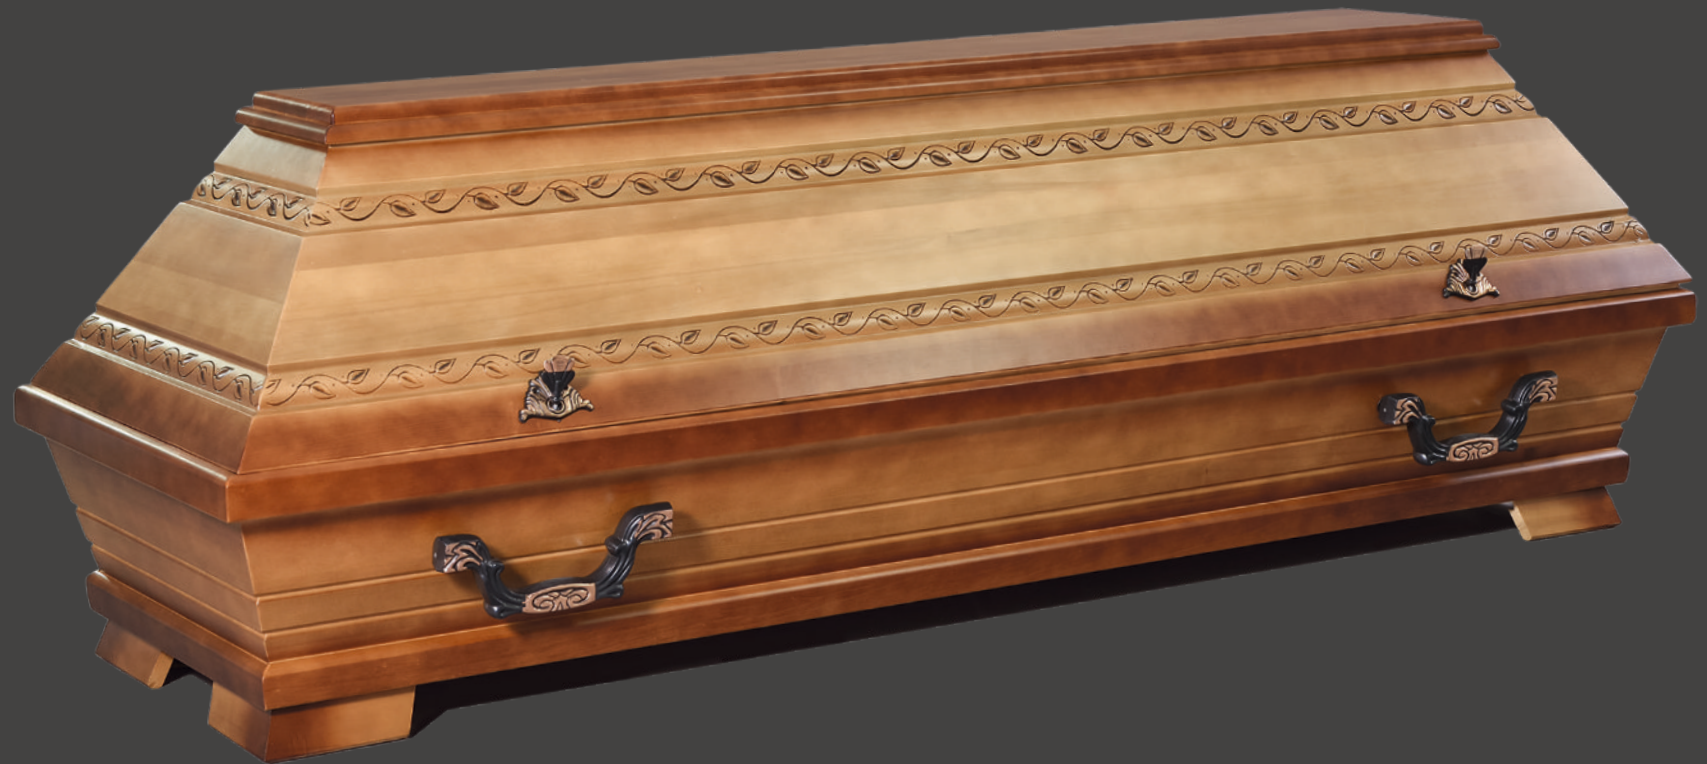

---

116 – BLATTRANKE

Pappel-Nussbaum Hell Patiniert
85 Galvanisch Beschlag