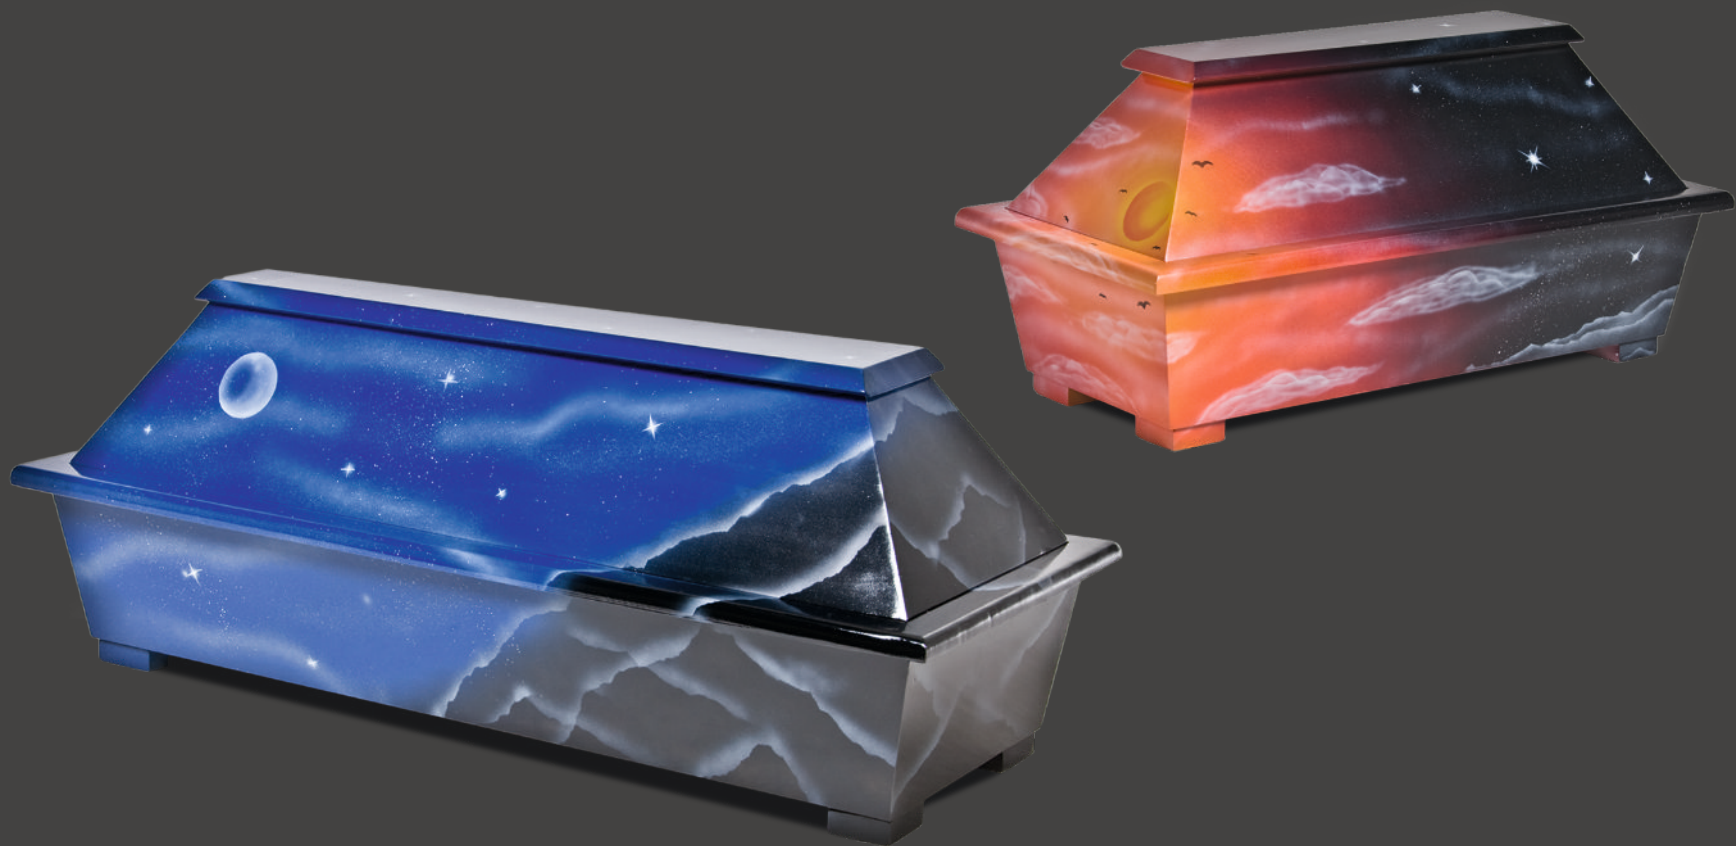

Kindersärge

KINDERSARG – WEISS

Kiefer

128/04 Messing Blank Beschlag

alle Größen erhältlich

40 cm – 160 cm

KINDERSARG – AIRBRUSH

Kiefer