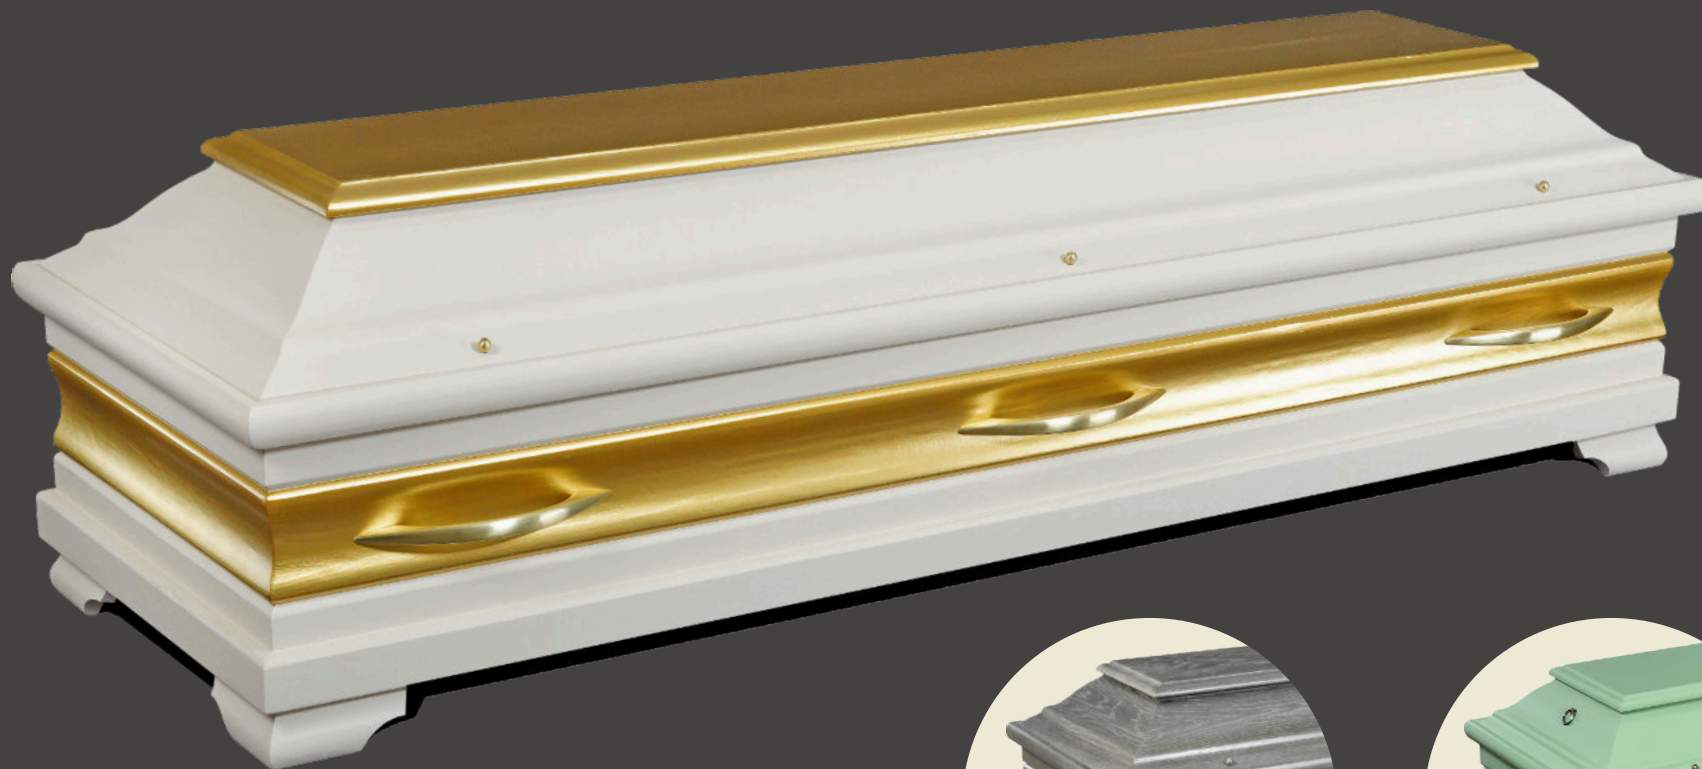

für Abb. klein
Codescannen

für Abb. klein
Codescannen

408 – CREME GOLD

Kiefer Lackiert

230/970 Messing Matt Beschlag | (Abb. klein li.) Anthrazit Metallic | 230/3000 Edelstahl Beschlag inkl. Deckelring
(Abb. klein re.) Blassgrün | 230/970 Flämisch Galvanisch Beschlag inkl. Deckelring